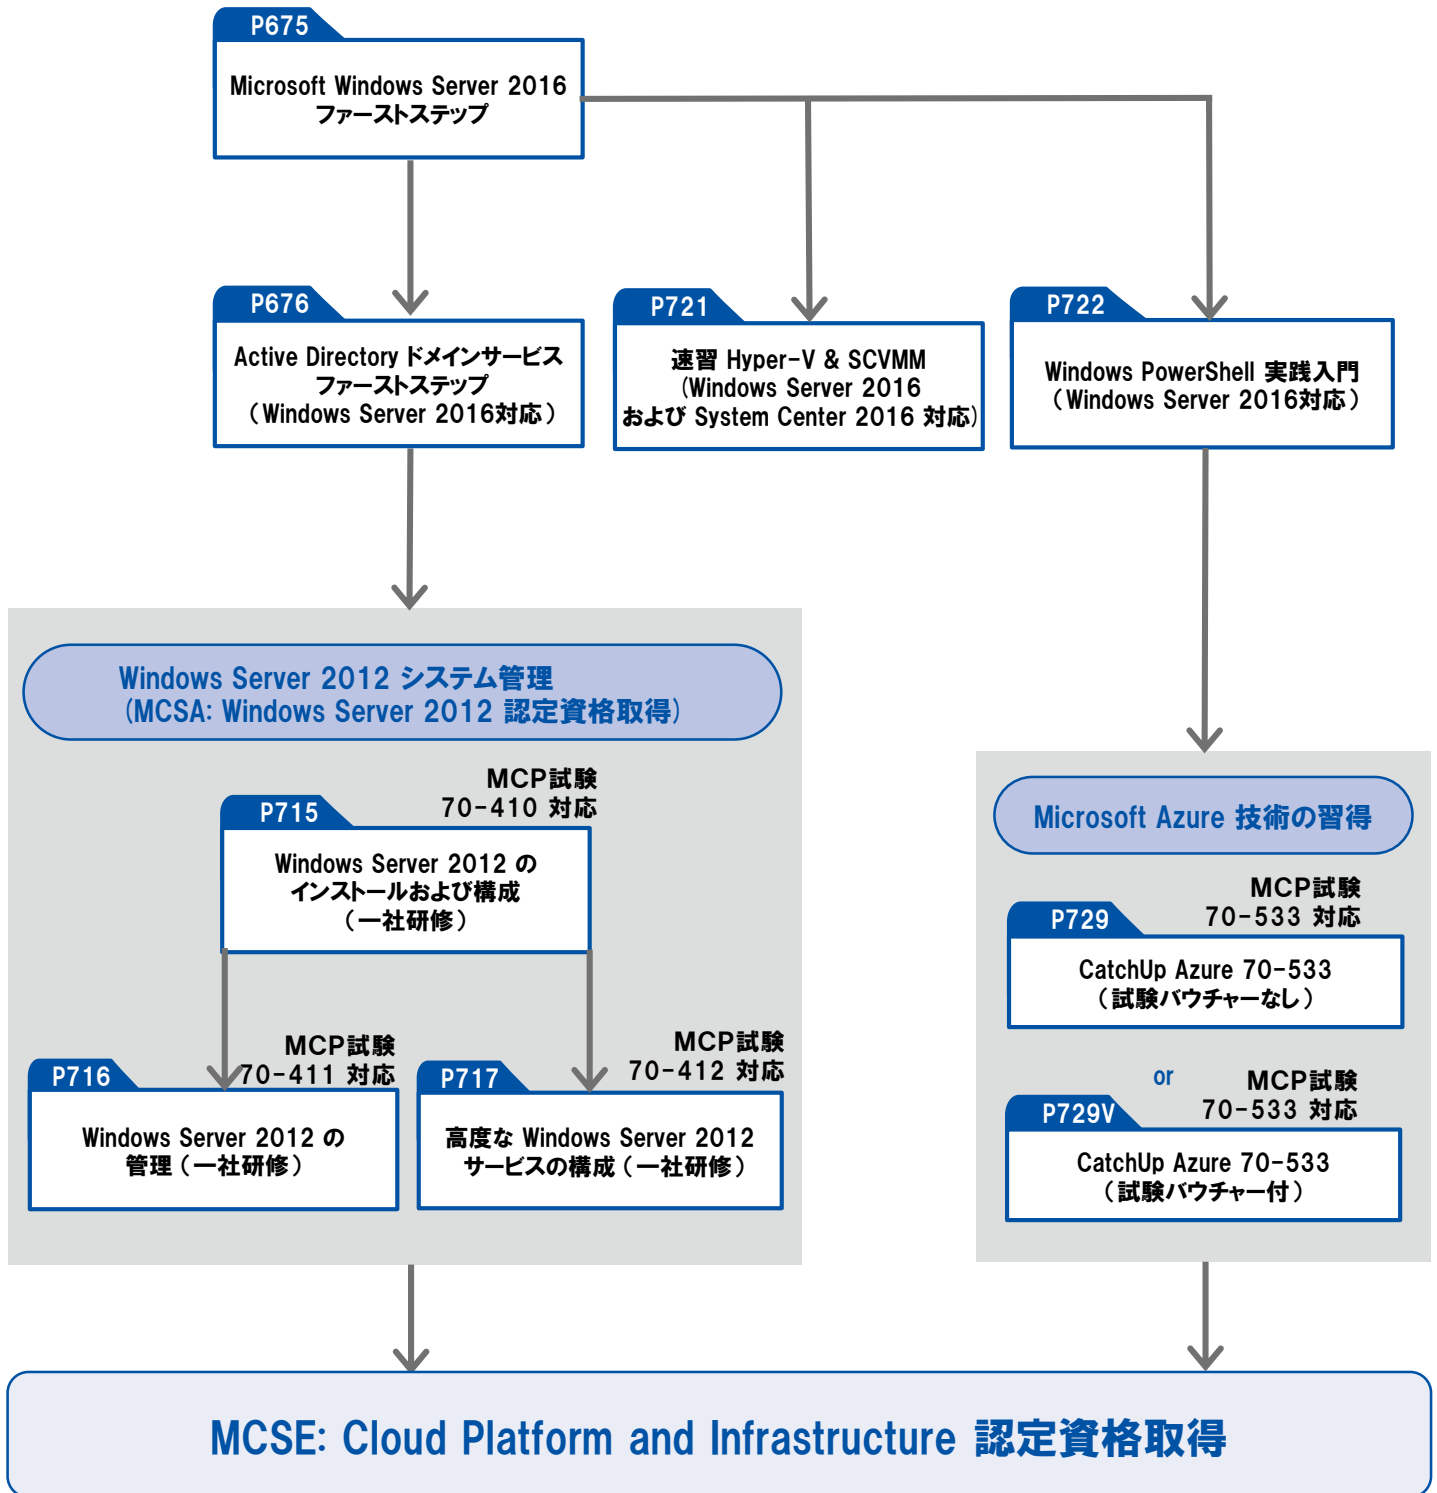

Microsoft

Windows Server および Microsoft Azure 技術の習得

必修コース 技術習得で必須となるコースを表しています。

オプションコース 技術習得でさらに理解を深める・幅広く習得するためのオプションコースを表しています。

→ 技術習得で必須となるフローを表しています。

.....→ 複数のコースからいずれか選択可能であることを表しています。

⇒ 技術習得でさらに理解を深める・幅広く習得するためのオプションフローを表しています。