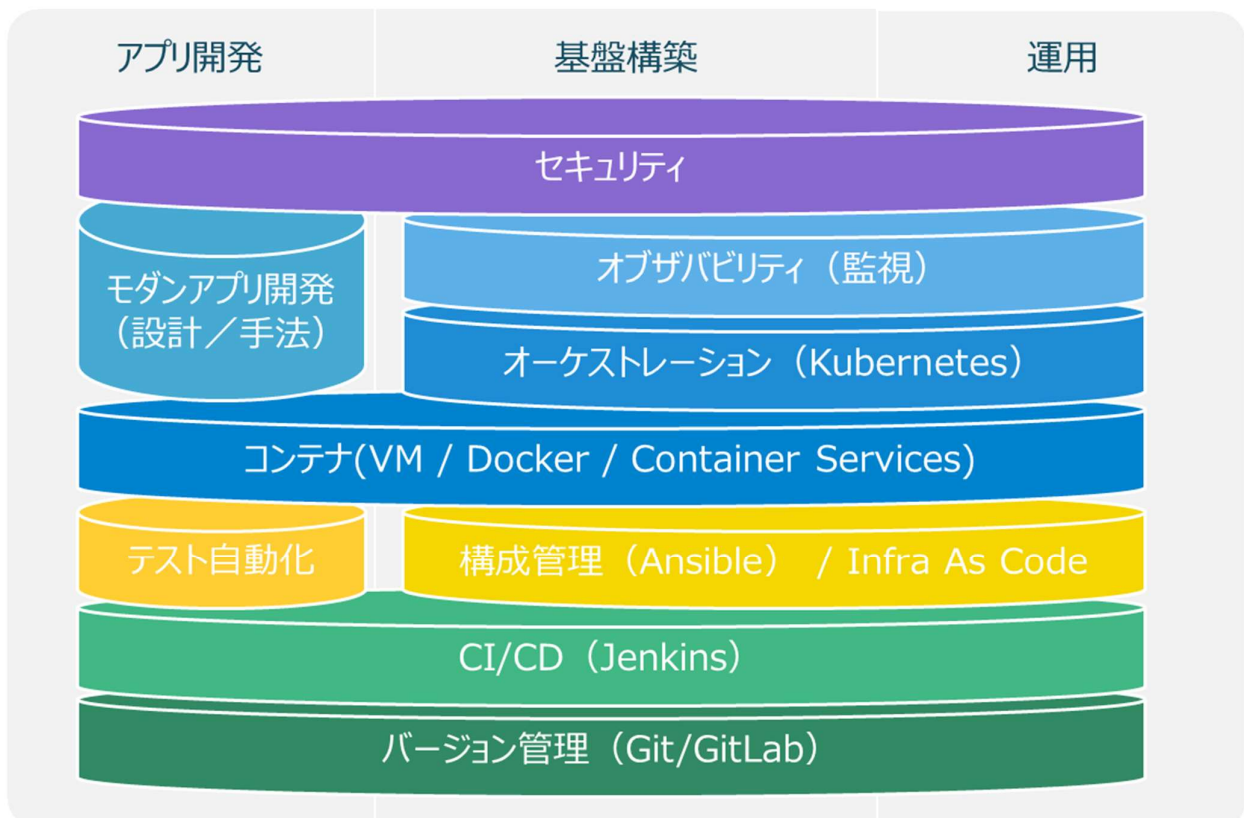

CTCテクノロジー株式会社、クラウドネイティブ/DevOps 人材育成で株式会社カサレアルと相互販売

CTCテクノロジー株式会社（以下 CTCT:東京都港区、代表取締役社長 須崎 隆寛）は、株式会社カサレアル（以下 カサレアル:東京都港区、代表取締役社長 窪 伸一郎）とクラウドネイティブ/DevOps 人材育成で連携を強化し、共同で同分野のコース体系を検討して、両社の研修コースラインナップを拡充して相互に販売します。

DX 時代においてはモダン開発に対応できるエンジニアや継続的インテグレーション・デリバリー（CI/CD）などの自動化環境の整備、クラウド環境の構築やセキュリティ・運用技術など多種多様な知識が要求されます。これらの技術に精通したエンジニアを育成し、新規ビジネスの創造や既存ビジネスの業務改善を図らなければ、企業の継続が難しくなる時代が間近に迫っています。本取り組みでは、クラウドネイティブ/DevOps エンジニアを効果的に育成する研修コース体系を共同で検討し、育成に必要なコースラインナップを両社で強化して相互に販売します。今後も両社で継続的にコース体系の検討とコースラインナップの拡充を進め、日本企業の DX エンジニア人材育成に貢献してまいります。

「実践的なクラウドネイティブ/DevOps 人材育成体系」の概要

クラウドネイティブ/DevOps 環境において DX エンジニアに求められる技術・能力は多岐にわたりますが、「実践的なクラウドネイティブ/DevOps 人材育成体系」では「アプリケーション開発」、「基盤構築」、「運用」という観点で DX エンジニアに求められる技術を体系化し、受講者が効果的に技術を習得できる研修コースを提供します。